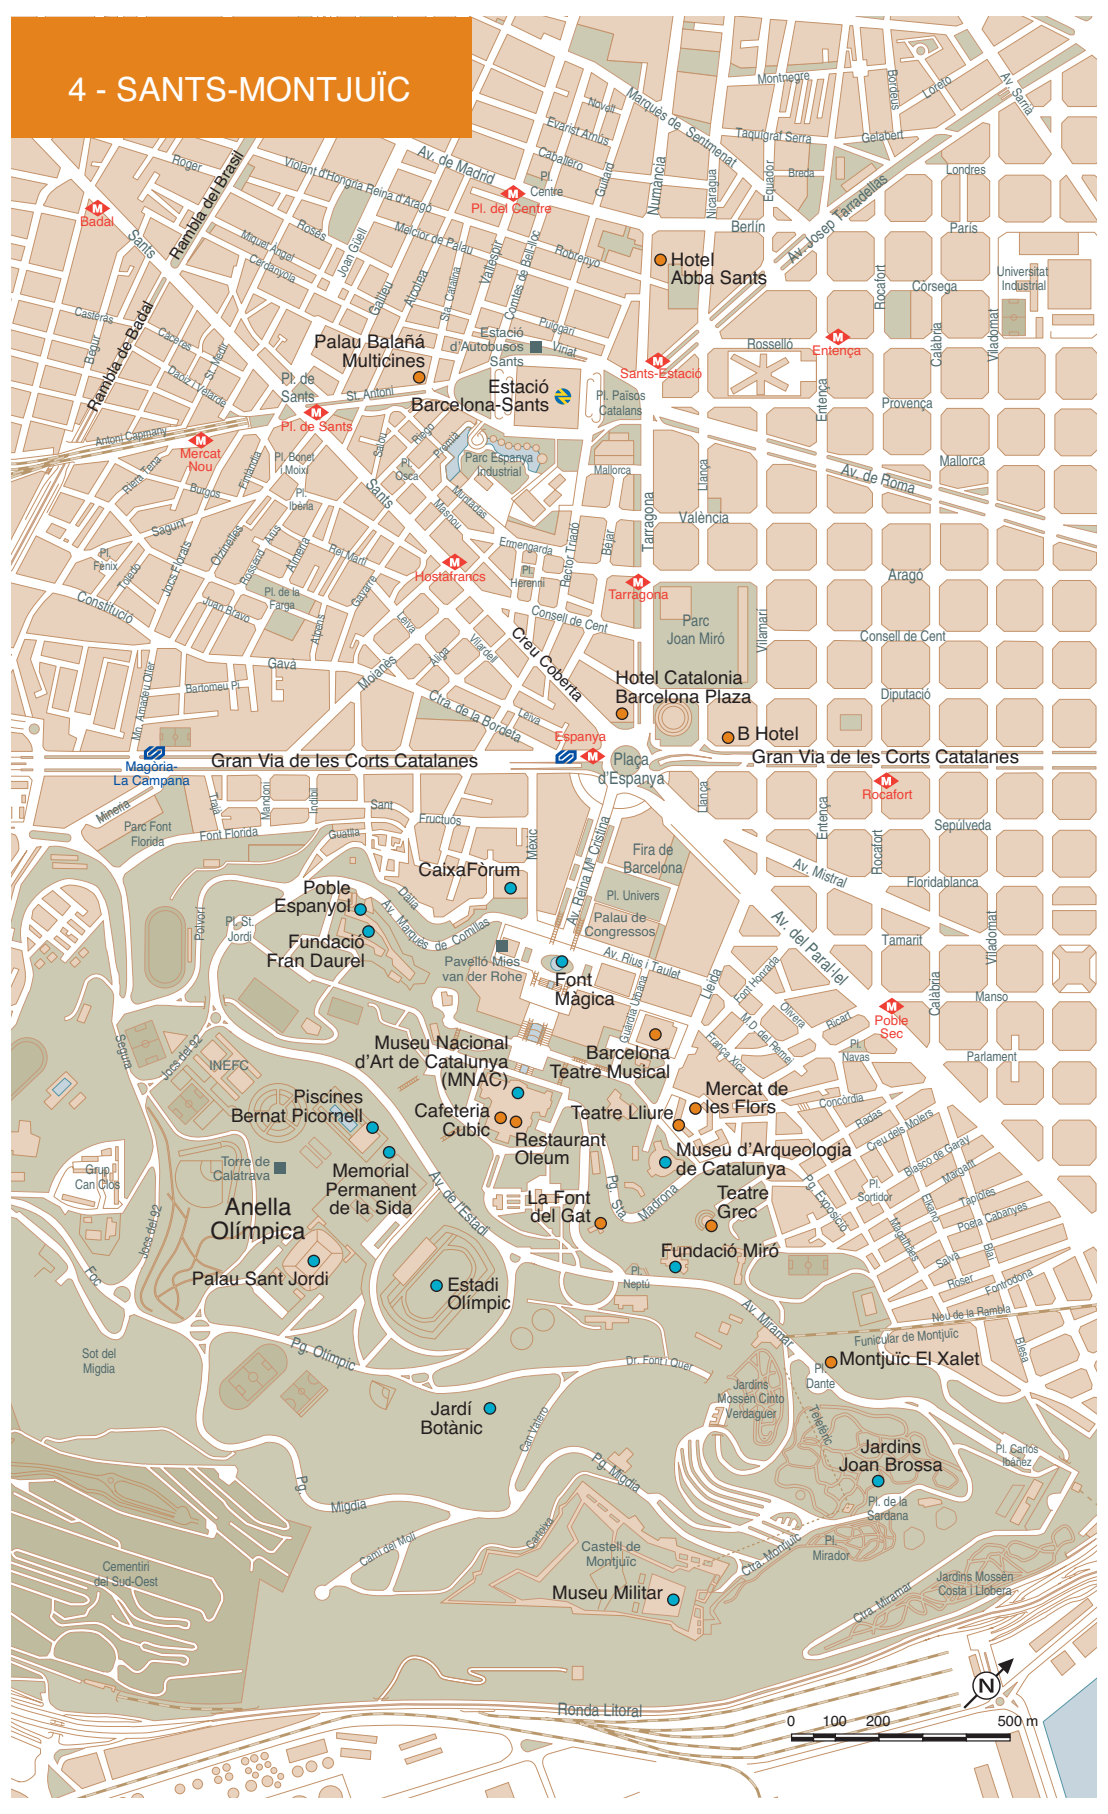

4 - SANTS-MONTJUÏC

Palau Balaña Multicines

Estació de Sants
Barcelona-Sants

Hotel Abba Sants

Hotel Catalonia Barcelona Plaza

Gran Via de les Corts Catalanes

Gran Via de les Corts Catalanes

Poble Espanyol

CaixaForum

Museu Nacional d'Art de Catalunya (MNAC)

Teatre Musical

Mercat de les Flors

Anella Olímpica

Cafeteria Cubic

Teatre Lliure

Museu d'Arqueologia de Catalunya

Palau Sant Jordi

Memorial Permanent de la Sida

Restaurant Oleum

Teatre Grec

Estadi Olímpic

Fundació Miró

Jardí Botànic

Montjuïc El Xalet

Jardins Joan Brossa

Museu Militar

0 100 200 500 m